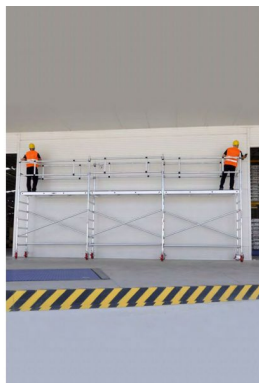

GALERÍA DE IMÁGENES