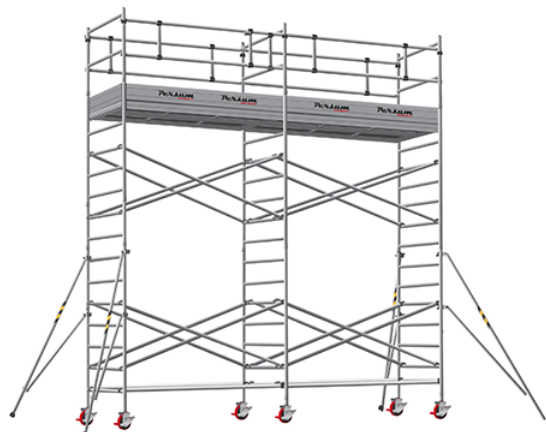

PERSUM[®]
HIGH QUALITY

ANDAMIO ALTEZZA FACHADA L

SKU: N / A

Andamios de aluminio especial para un trabajo óptimo en la pared.

[PRECIO VENTA AL PÚBLICO](#)

QR con enlace directo al producto

Categorías: [Altezza Fachada](#), [Andamios](#), [Andamios Tubulares](#)

Los sistemas de **andamios profesionales Altezza Fachada L** están formados por módulos tubulares de **Ø50mm**, permitiendo configuraciones de alturas de trabajo de hasta **8,30 metros**.

Descripción del producto

- Gracias a la estructura de aluminio, su montaje es muy fácil y el sistema de andamios es ligero.
- Doble cruceta que aporta robustez y estabilidad.
- Estabilizadores con tacos de goma blanda antideslizantes.
- Alturas de trabajo aproximadas desde 4,20 m hasta 8,30 m.
- Plataformas de trabajos de 1,80 m y 2,40 m.
- Ruedas de Ø200mm con sistema de doble freno regulable en altura para solventar problemas de desnivelación.
- Gancho de seguridad que consigue una unión fácil, rápida y segura.
- Sistema de fijación a pared para mayor seguridad.
- Andamio tubular de Ø50mm y espesor de 1,8 mm. Fácil montaje y desmontaje mediante pasadores.
- Incluye rodapiés que impiden la caída de herramientas.
- Destinado para trabajos profesionales de uso intensivo.
- Ofrecemos una garantía de 5 años.
- Todas nuestros **andamios** de la serie **Altezza Fachada L** están fabricados según la normativa **EN 1004**.

Características

- Posibilidad de trabajar cuatro personas.
- Carga máxima: 200 kg/m² (2,0 kN/m²), según el grupo de andamios clase 3.
- Compatible con todos los Andamios y piezas Tubulares PERSUM.
- Posibilidad de fabricación en un formato triple, cuádruple, etc...